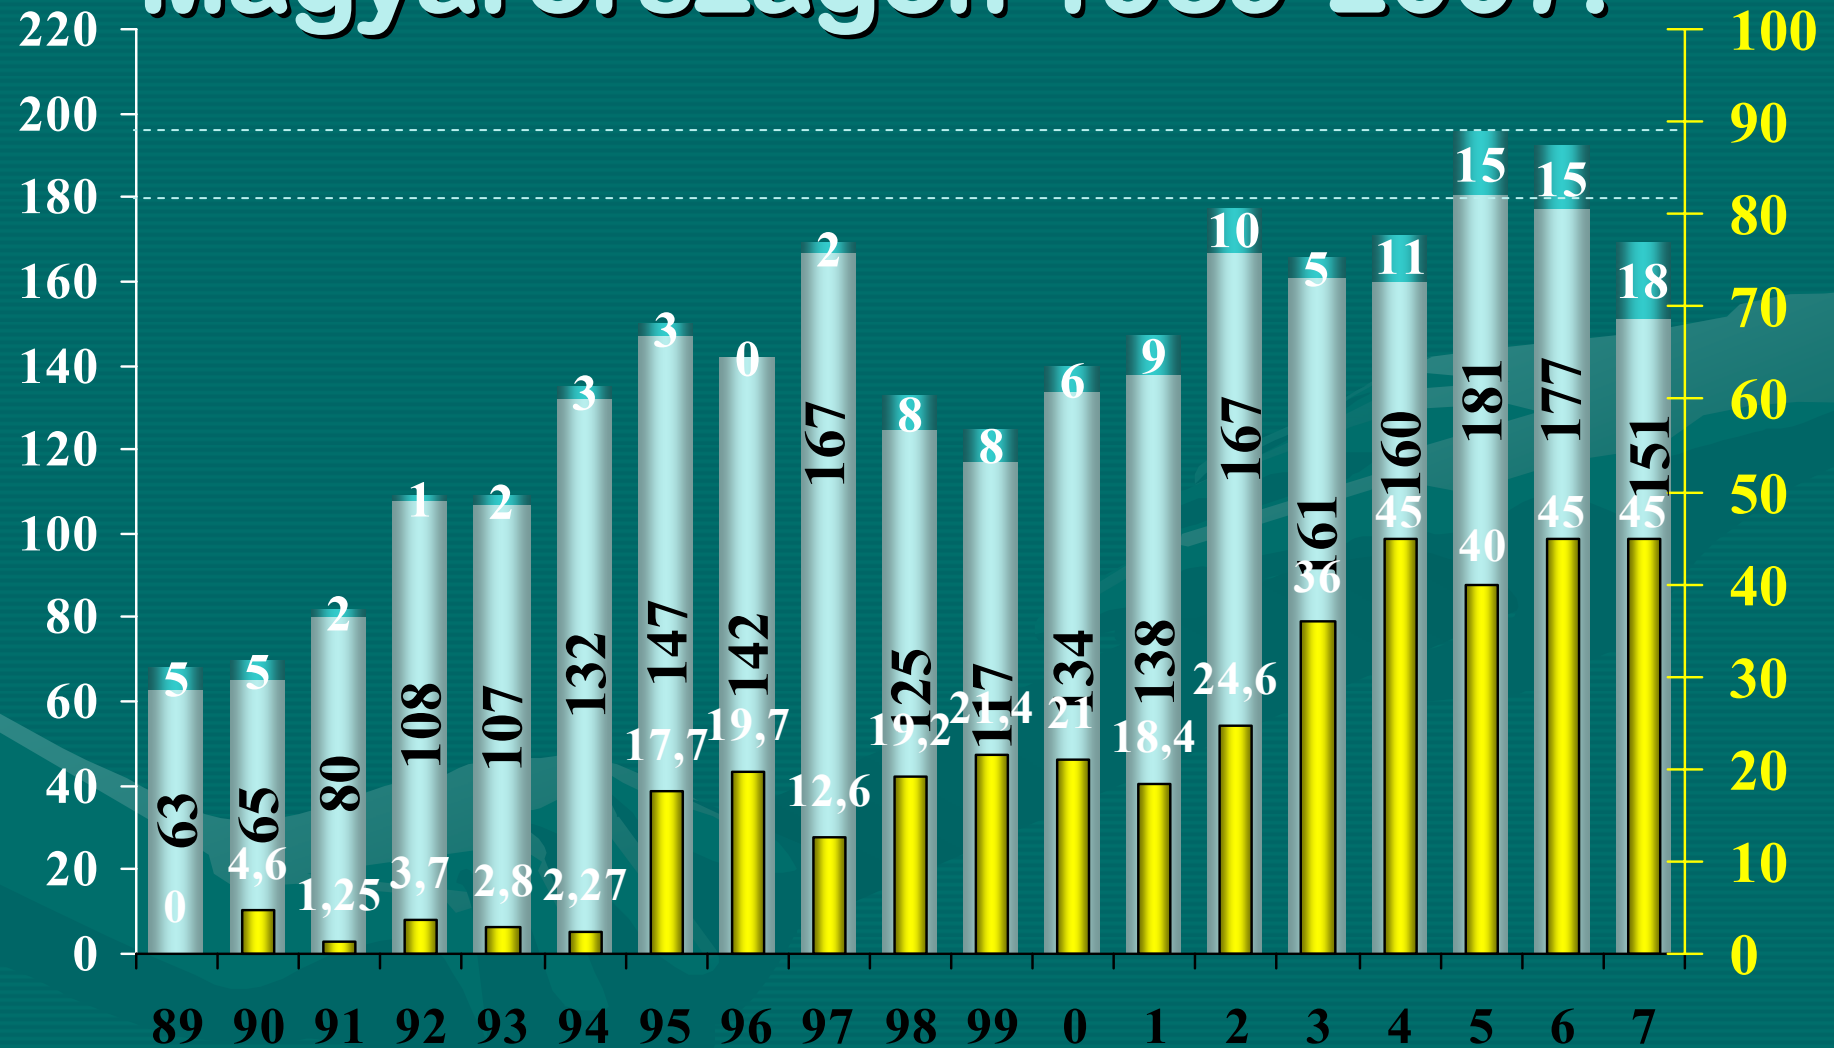

# Cadaver, élő és többszerv donációk Magyarországon 1989-2007.

cadaver donor
  élő donor
  többszerv donor (%)